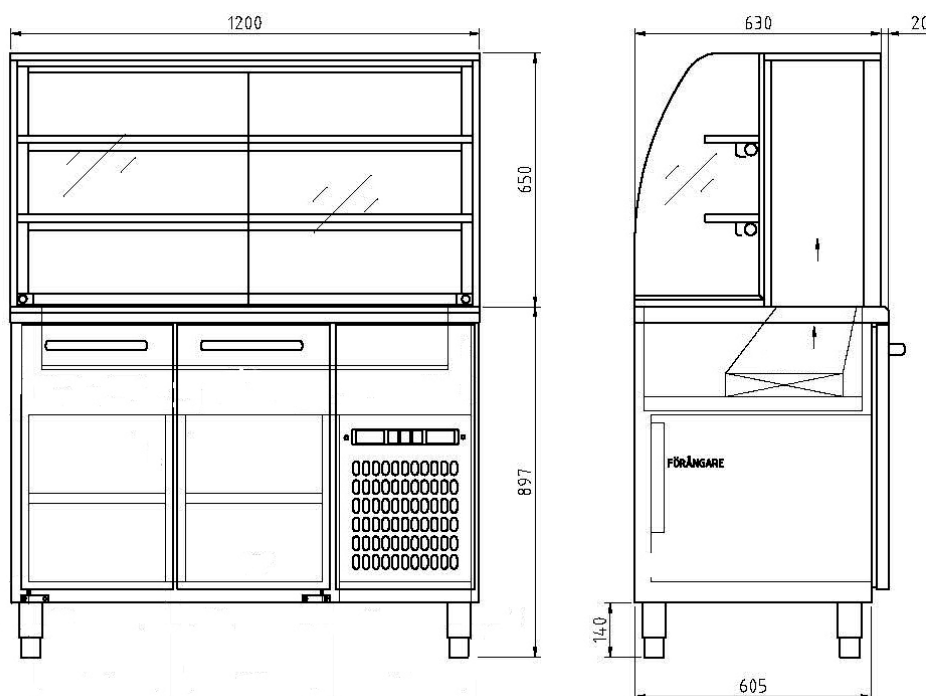

STAR KYLMONTER

Mått / Fakta

Modell	Yttermått (mm)			Kylskåp i underrede	Hyllor i monterdel	Inbyggd Kylmaskin	Centralkyl	Kylmedium	Kylbehov (W) vid -10° C	Elanslutning	Effekt kW
	bredd	djup	höjd								
Star 800	800	650	1550	Nej	2	Ja		R 134 A		230 1 ~ 50	0,47
Star 800 C	800	650	1550	Nej	2		Ja		1080	230 1 ~ 50	0,32
Star 1200	1200	650	1550	Ja	2	Ja		R 134 A		230 1 ~ 50	1,27
Star 1200 C	1200	650	1550	Ja	2		Ja		1500	230 1 ~ 50	0,32

Enheter för anslutning till central kylenhet levereras internt färdigkopplade med termostat, expansionsventil och magnetventil.

Samtliga enheter kan även erhållas med vattenkyld kondensor eller för anslutning till brine-system.

Rätt till ändringar förbehålls